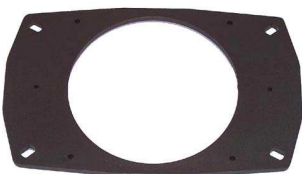

023.66

Mascherina
Doppio /Double DIN
AVEO
EPICA
CAPTIVA dal 06
Colour Black/Nero
Car radio panel

023.375

KIT Fissaggio
Mascherina
Con Fascia
Doppio /Double ISO
CHEVROLET
AVEO/EPICA
CAPTIVA dal 06
Colour Black/Nero

023.86

Supporto Radio ISO
LANOS
MATIZ
NUBIRA
LEGANZA
Dal 1997
Colour Black/Nero
Car radio panel

023.188

Cornice
Doppio ISO
EPICA
AVEO
CAPTIVA

023.38

Mascherina ISO
KALOS
Colour Black/Nero
Car radio panel

023.426

Mascherina
Doppio /Double DIN
Con Staffe
CHEVROLET
EPICA-AVEO
CAPTIVA
Dal 2007
Colour Nero

023.291

Coppie Supporti
100 mm
MATIZ
Riduzione 90 X 150
A 100
Speaker Adapters

021.56

Coppie Griglie
90 X 150
MATIZ
Porte Posteriore
Rear/Doors

023.290

Coppie Supporti
165 mm
MATIZ dal 98
Porte Anteriori
Front/Doors

023.369

Coppie Supporti
165 mm
CRUZE
Dal 2009
Anteriori
Front/Doors

44.262

Connettore ISO
CAMARO dal 09
TACUMA dal 03
CRUZE dal 09
ORLANDO dal 11
EQUINOX
(US MODEL 09)